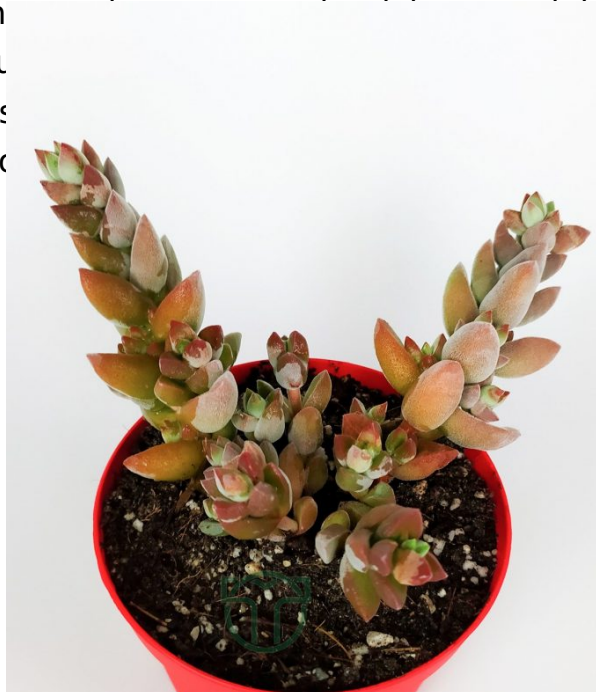

Product Description

Crassula Moonglow Hybrid Fildişi Kule Nadir Sukulent Küçük Pembe Çiçek Salkımı 8.5cm Kırmızı Saksıda

- Tüm görseller Sana Kaktüs markasının kendi çekimleri olup görselde gördüğünüz ürünlerin birebir aynısı gönderilecektir.
- Görsel ile farklı bir ürün gelmesi halinde ücretiniz kayıtsız şartsız iade edilir.
- Özel paketlenme yöntemimiz sayesinde ürünleri sorunsuz bir şekilde sizlere ulaştırıyoruz.
- Ürünü hediye alıyorsanız, sipariş numaranızı ve notunuzu bize yazmanız yeterli özel zarf ve paketlenme ile gönderimini yapmaktayız.

Crassula Moonglow Hybrid Sukulent Özellikleri

Crassula Moonglow "Fildişi Kule" olarak da bilinir. Dik bir sütunda karşılıklı sıralarla dizilmiş çok etli gri yapraklı güzel bir sukulenttir. Yaprakları yoğun bir şekilde kısa kıllar ve tüyler ile kaplıdır.

Pembe çok küçük çiçek salkımları oluşturur. Kökeni güne

id="attachment_1431" align="alignnone" width="300"]

Crassula Moonglow Hybrid Fildişi[/caption]

Crassula Moonglow Hybrid Sukulent Bakımı

Crassula'nın yetiştirilmesi kolay bir sukulenttir. -10 dereceye kadar dayanıklıdır, aşırı sıcakları sevmez. Yaz aylarında direk güneş ışığına maruz bırakılabilir. Tüm sukulentler gibi iyi drene edilmiş saksıları sever. Bu aylarda gübre verilebilir. Aşırı sulama yapırsa birkaç dakika su